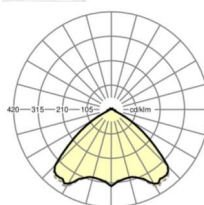

## Оптика

Оснастка	LED, цветопередача/оттенок света CRI ≥ 80 / 6500K
Допуск для координаты цветности (MacAdam)	3SDCM
Фотобиологическая безопасность (светильник)	RG1
Номинальный световой поток	4245lm
Срок службы LED	50000h L80/B10 (Tq 45°C)
светоотдача светильников	165lm/W
Угол излучения	105° (C0) / 105° (C90)
UGR поп./вдоль	20.9 / 21.2

## Механика

цвет корпуса	серебристый/ белый алюминий RAL 9006
размеры (LxWxH/DxH)	1531mm x 55mm x 37mm
вес (нетто)	2kg
Вид монтажа	сборка трековых систем, световая структура

## DEEP-LINK

<https://www.regiolum.de/ru/article/19485004155>

Ссылка	LED 4000lm 865
ηLB	100 %
Φ ↓/↑	98 % / 2 %
UGR поп./вдоль	20.9 / 21.2

размеры

L	1531 mm	Длина
B	55 mm	Ширина
H	37 mm	Высота