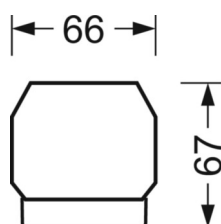

## Механика

цвет корпуса	серебристый/ белый алюминий RAL 9006
размеры (LxWxH/DxH)	1531mm x 55mm x 37mm
вес (нетто)	2kg
Вид монтажа	сборка трековых систем, световая структура

## DEEP-LINK

<https://www.regiolum.de/ru/article/19485004155>

Ссылка	LED 4000lm 865
ηLB	100 %
Φ ↓/↑	98 % / 2 %
UGR поп./вдоль	20.9 / 21.2

размеры

L	1531 mm	Длина
B	55 mm	Ширина
H	37 mm	Высота